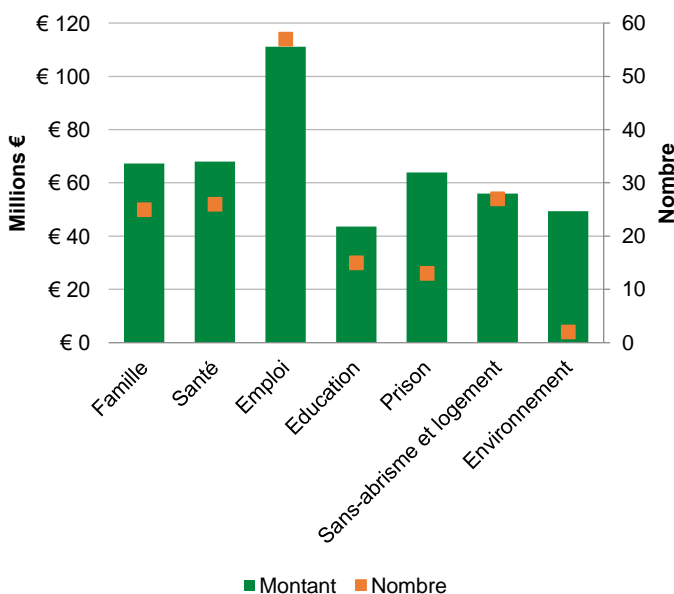

Six nouveaux contrats ont été signés depuis janvier 2020, pour un montant de 29M€. 'Back on Track' a été lancé en Belgique sur l'insertion des jeunes. Abu Dhabi réalise le premier CIS des Emirats, pour l'insertion des personnes handicapées. Aux Etats-Unis, la ville de Buffalo développe un contrat à impact environnemental de 30M$.

La crise du Covid-19 a impacté de nombreux CIS en cours, mais aucun projet dédié aux conséquences de celle-ci n'a été enregistré.

Montant investi par secteur entre 2010 et 05/2020