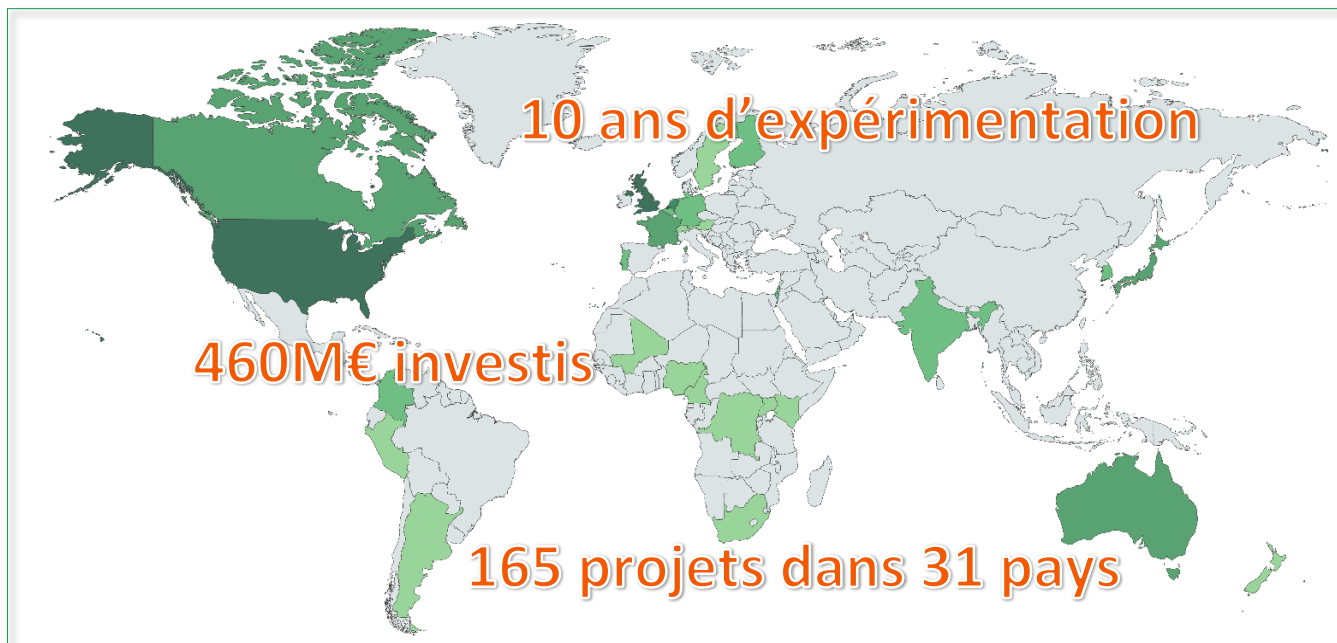

# Vue globale des contrats à impact

### Montant investi par an

Six nouveaux contrats ont été signés depuis janvier 2020, pour un montant de 29M€. 'Back on Track' a été lancé en Belgique sur l'insertion des jeunes. Abu Dhabi réalise le premier CIS des Emirats, pour l'insertion des personnes handicapées. Aux Etats-Unis, la ville de Buffalo développe un contrat à impact environnemental de 30M\$.

La crise du Covid-19 a impacté de nombreux CIS en cours, mais aucun projet dédié aux conséquences de celle-ci n'a été enregistré.

### Montant investi par région entre 2010 et 05/2020