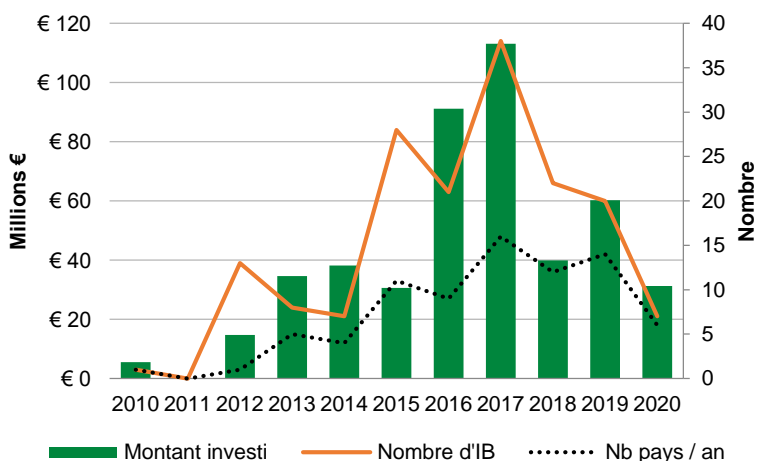

# Vue globale des contrats à impact

### Montant investi par an

Six nouveaux contrats ont été signés depuis janvier 2020, pour un montant de 29M€. 'Back on Track' a été lancé en Belgique sur l'insertion des jeunes. Abu Dhabi réalise le premier CIS des Emirats, pour l'insertion des personnes handicapées. Aux Etats-Unis, la ville de Buffalo développe un contrat à impact environnemental de 30M\$.